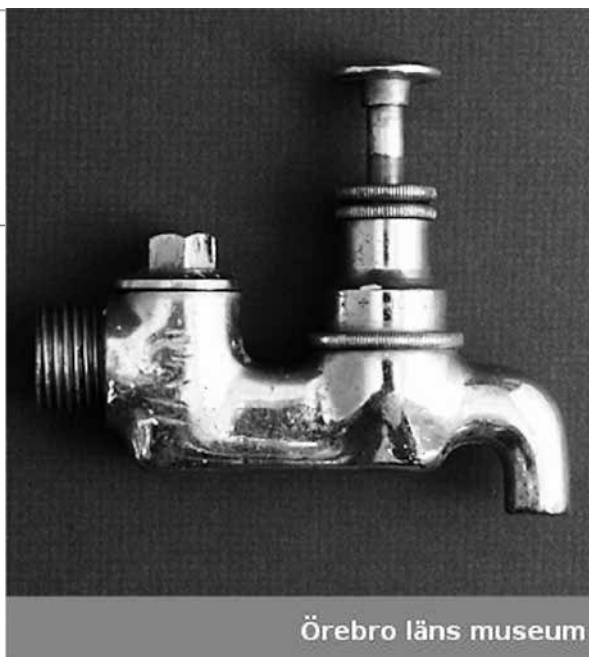

Foto: Örebro Kuriren

Örebro läns museum

MOTIV:

Polis rep 23 oktober 1967 "Tjyvakåpan" (avidentifiering vid fångpromenader)

AVBILDAD, ORT: Sverige , Närke , Örebro , Örebro , Örebro , Örebro

MOTIV-ÄMNESORD: Kåpa , Anonym , Mask

☐ Ange en kommentar eller förestå ändringar

Historik

NAMN: VATTENKRAN

ÄMNESORD: Vatten och avlopp , Byggnadsdelar

MATERIAL: Järn

☐ ~~Ange en kommentar eller förestå ändringar~~

Historik

PRODUKTION: (0, 0)

MOTIV:

Ett ansikte. Beställare: fabrikör Johan Behrn.

AVBILDAD, ORT: Sverige , Örebro , Örebro , Örebro , Olaigatan22

☐ Ange en kommentar eller förestå ändringar

Fotograf

Örebro läns museum